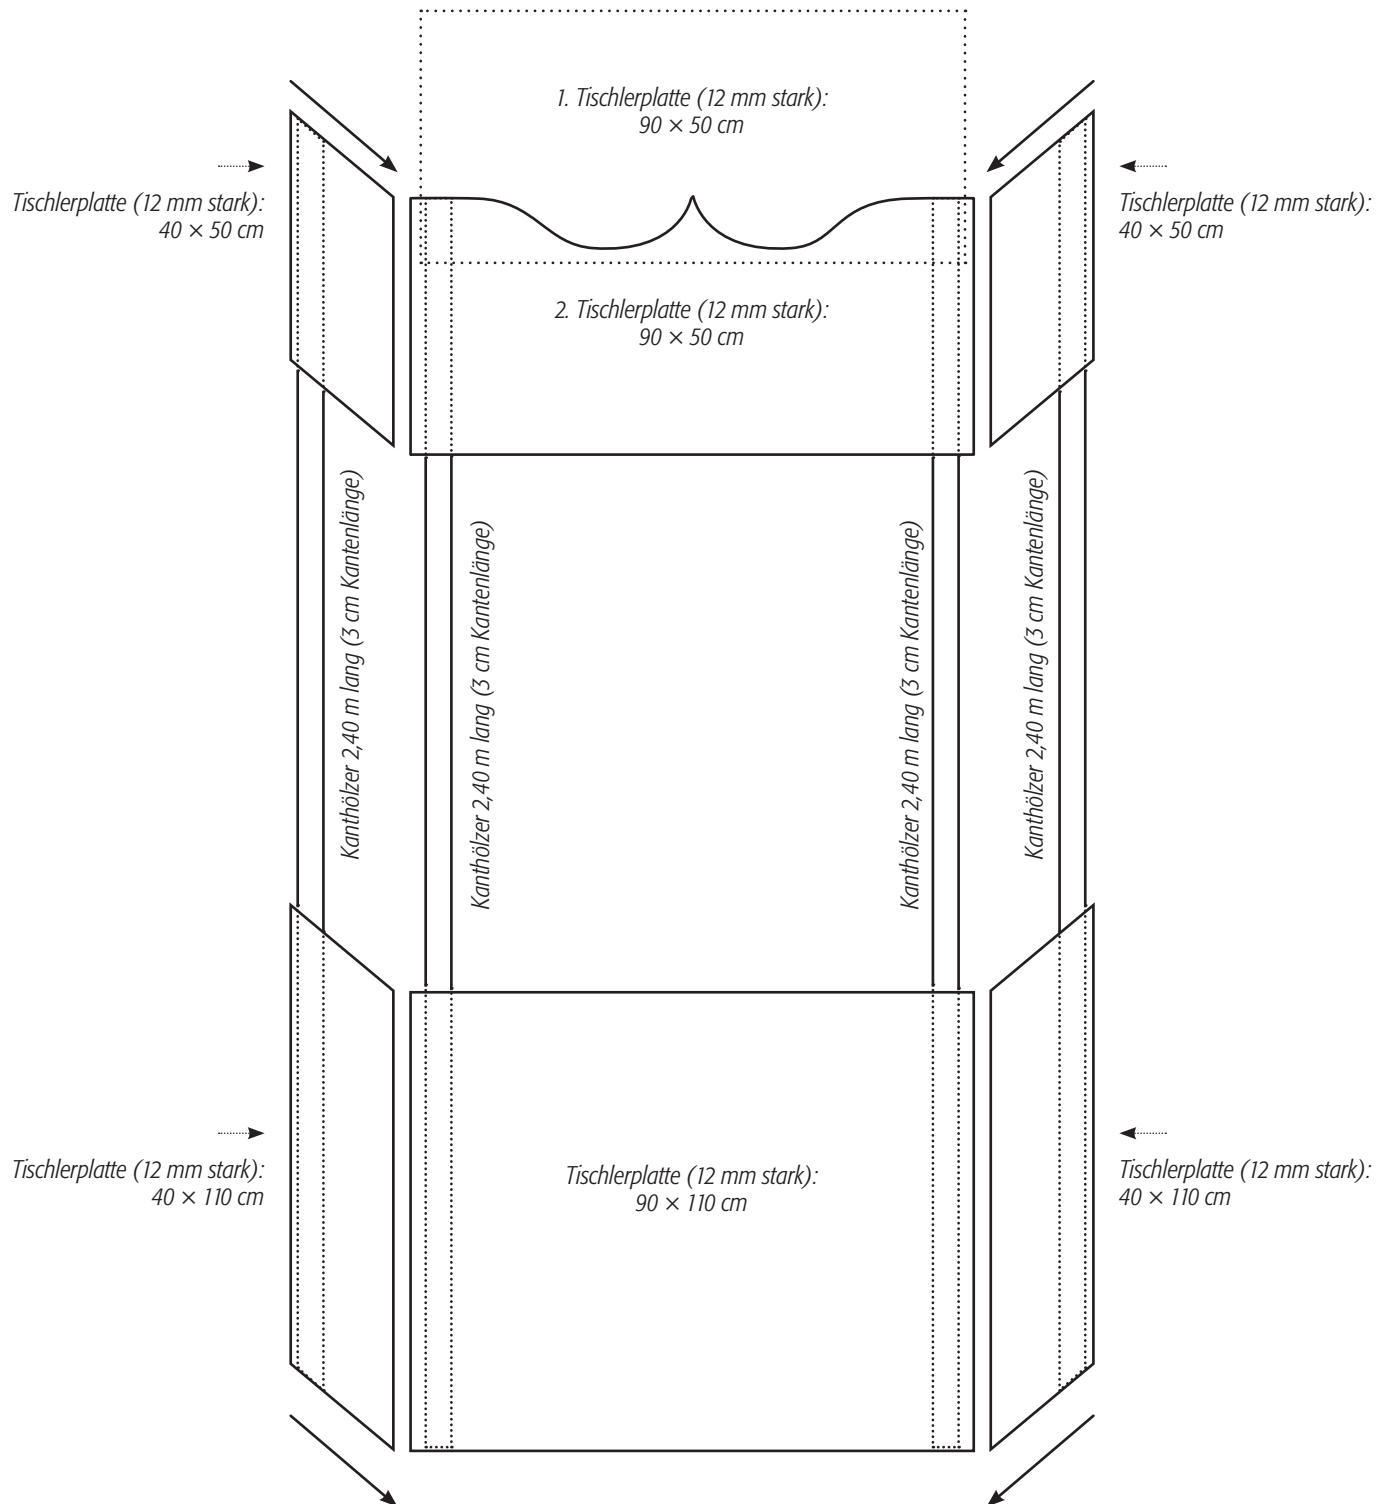

Bude ZUM KNUTSCHEN

- SEITE 1 -

BAUSKIZZE

Achtung, diese Zeichnung ist nicht maßstabsgetreu, sondern dient nur zur Orientierung!

Bude ZUM KNUTSCHEN

- SEITE 2 -

VORLAGE ZUM SÄGEN

Diese Vorlage ist 1:10 angelegt, Ihr könnt Sie zum Laubsägen vergrößert auf Eure Tischlerplatte legen oder Ihr zeichnet den Bogen frei Hand auf die Platte.

VORLAGE ZUM KOPIEREN

Diese Vorlagen sind 1:5 angelegt, Ihr könnt Sie kopieren und an einen Folienplotter schicken, der die Folie zuschneiden kann. Gebt einfach Eure Wunschfarbe an.

KISSING BOOTH

Küsschen